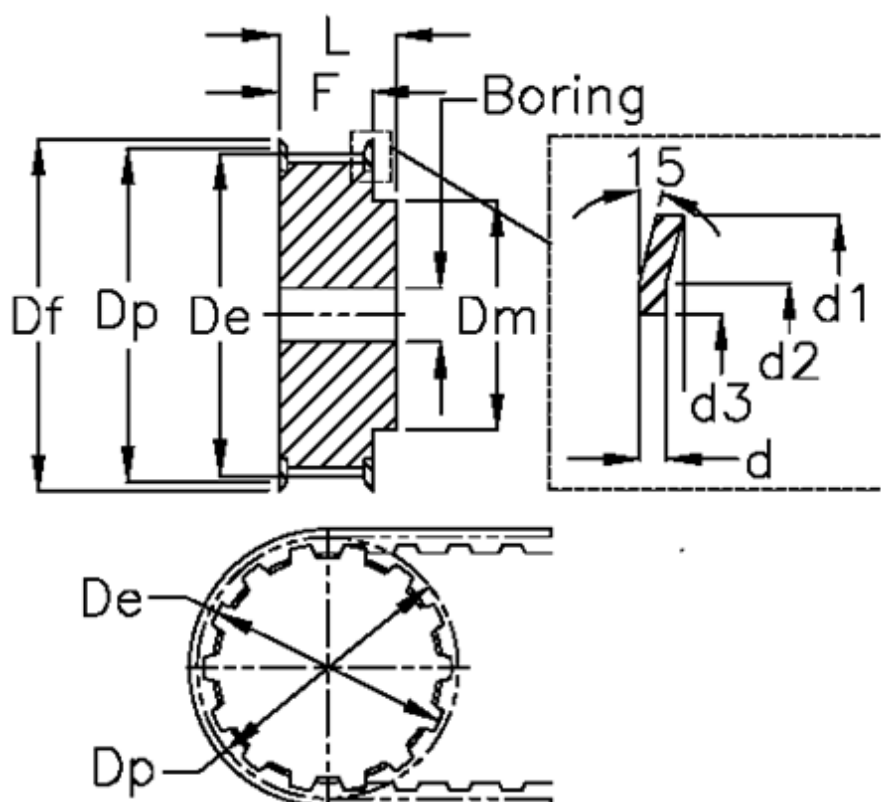

Varenummer: 604144024085
 Beskrivelse: Tandremskive med nav
 HTD 24 8M 85

Mål

Boring = 12	Dm = 45
Bredde = 85	Dp = 61.12
d = 1.5	F = 95
d1 = 66	Flangetype = F25
d2 = 63	L = 105
d3 = 52	Tandantal = 24
De = 59.75	Type = 8M
Df = 66	Vægt = 1.9